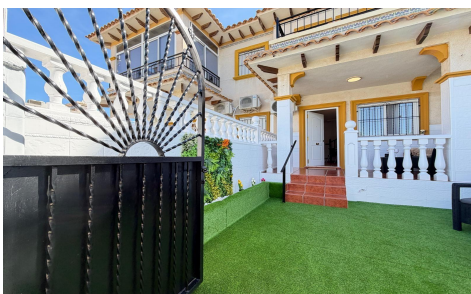

Adosado in Orihuela Costa

€235.000

3

2

75m²

25m²

Se vende acogedor adosado en pleno centro de Punta Prima, Torrevieja, una de las zonas más demandadas y con mejor ambiente de la ciudad, con todos los servicios a pocos pasos. ? Características principales: * Superficie total: 75 m² * Superficie útil: 65 m² * Distribución: 3 dormitorios y 2 baños * Parcela: 25 m² * Terraza: 5 m² * Solárium: 5 m² * Año de construcción: 2000 * Distancia a la playa: 700 metros La vivienda cuenta con una distribución cómoda y funcional, ideal tanto para vivir como para disfrutar de vacaciones. ? Espacios y confort: * Parcela privada de 25 m², perfecta para zona de descanso o barbacoa...(Ask for More Details!)