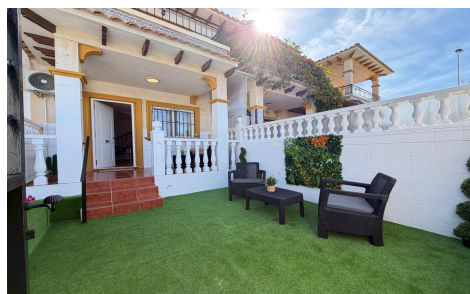

Adosado in Orihuela Costa

€235.000

3

2

75m²

25m²

Se vende acogedor adosado en pleno centro de Punta Prima, Torrevieja, una de las zonas más demandadas y con mejor ambiente de la ciudad, con todos los servicios a pocos pasos. ? Características principales: * Superficie total: 75 m² * Superficie útil: 65 m² * Distribución: 3 dormitorios y 2 baños * Parcela: 25 m² * Terraza: 5 m² * Solárium: 5 m² * Año de construcción: 2000 * Distancia a la playa: 700 metros La vivienda cuenta con una distribución cómoda y funcional, ideal tanto para vivir como para disfrutar de vacaciones. ? Espacios y confort: * Parcela privada de 25 m², perfecta para zona de descanso o barbacoa...(Ask for More Details!)