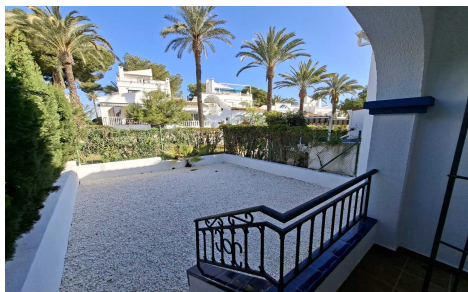

GP48587U

Einbylishus in Villamartin

€229.000

2

1

63m²

N/A

N/A