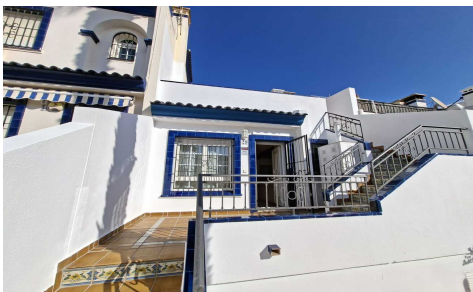

GP48587U

Einbylishus in Villamartin

€229.000

2

1

63m²

N/A

N/A