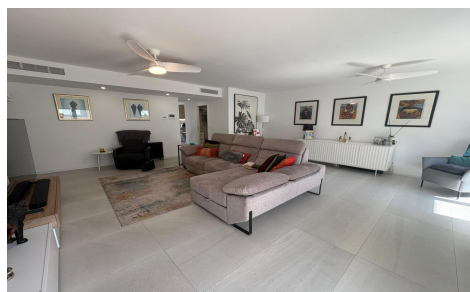

GP31296L

**Einbylishus in San Pedro del Pinatar**

**€325.000**

3

2

130m<sup>2</sup>

N/A

N/A