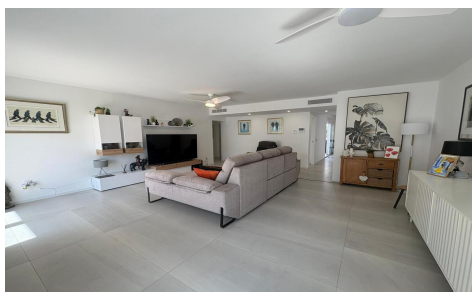

GP31296L

**Einbylishus in San Pedro del Pinatar**

**€325.000**

3

2

130m<sup>2</sup>

N/A

N/A