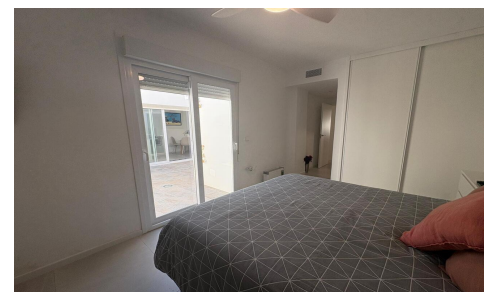

GP31296L

**Einbylishus in San Pedro del Pinatar**

**€325.000**

3

2

130m<sup>2</sup>

N/A

N/A