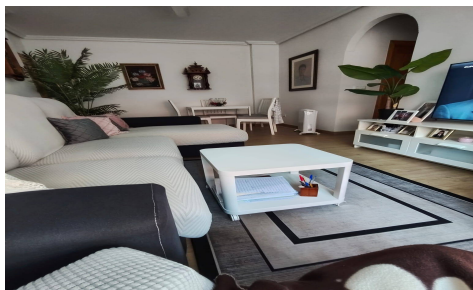

GP50038Z

Ibue in Santiago de la Ribera

€143.000

2

1

71m²

N/A

N/A