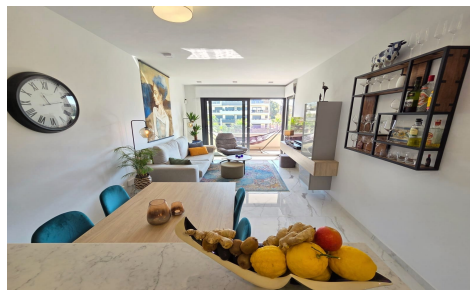

GP35314J

**Ibue in Orihuela Costa**

**€299.900**

2

2

81m<sup>2</sup>

N/A

N/A