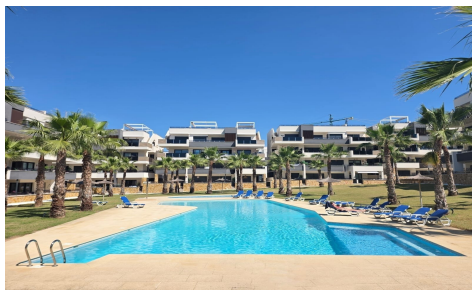

GP35314J

**Ibue in Orihuela Costa**

**€299.900**

2

2

81m<sup>2</sup>

N/A

N/A