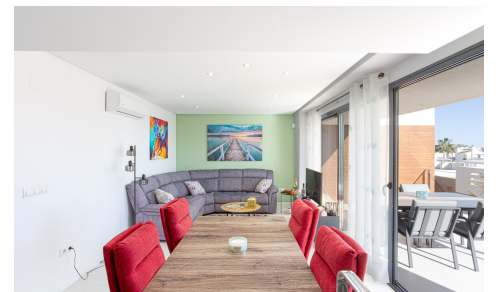

GP32373X

Ibue in Orihuela Costa

€255.000

2

2

68m²

N/A

N/A