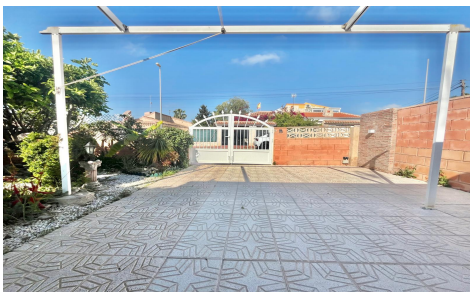

GP47222P

Willa in Orihuela Costa

€285.000

3

2

51m²

N/A