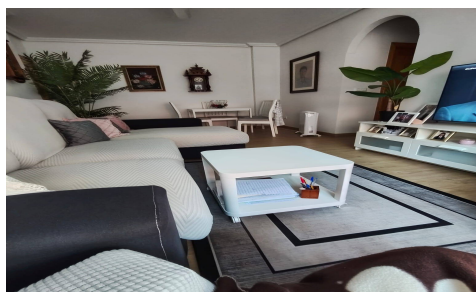

GP50038Z

ĐŠĐ²Đ°Ñ€Ñ,Đ,Ñ€Đ° in Santiago de la Ribera €143.000

2

1

71m²

N/A

N/A