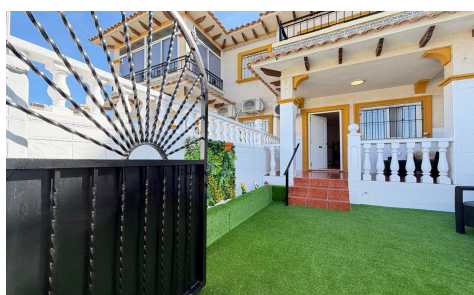

GP61991A

ĐđĐ°ÑfĐ½Ñ...Đ°ÑfÑ• in Orihuela Costa

€235.000

3

2

75m²

25m²