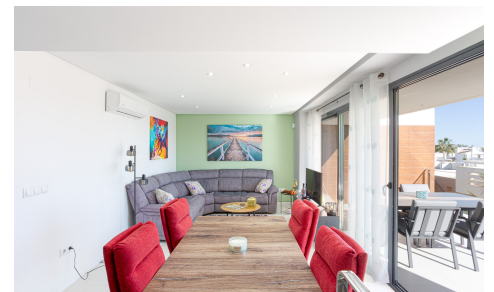

GP32373X

ĐšĐ²Đ°Ñ€Ñ,Đ,Ñ€Đ° in Orihuela Costa

€255.000

2

2

68m²

N/A

N/A