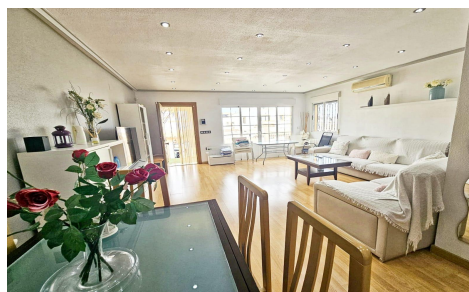

GP42550B

ÐçÐ°ÑfÐ½Ñ...Ð°ÑfÑ• in Orihuela Costa

€280.000

6

2

160m²

N/A